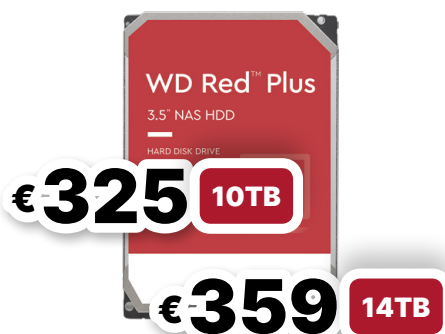

WD **Western Digital.**
Red Plus 10/14TB

Disque dur NAS
Facteur de forme 3,5"
Interface SATA
Vitesse de disque de 5 400 tr/min
Taux de transfert de 150 Mo/s
Technologie NASware™ 3.0